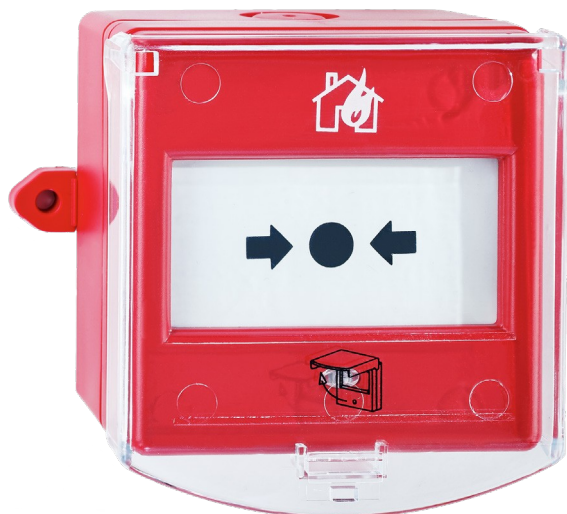

### Venkovní adresný tlačítkový hlásič s izolátorem

#### Vlastnosti

- › Krytí IP 66 pro venkovní nebo vlhká prostředí.
- › Polykarbonátový kryt k ochraně tlačítka proti nechtěnému spouštění.
- › Obsahuje vestavěný izolátor.
- › Konfigurovatelná spouštěcí LED na předním krytu tlačítka.

#### Objednací číslo

- › 4439 – Venkovní adresný tlačítkový hlásič s izolátorem